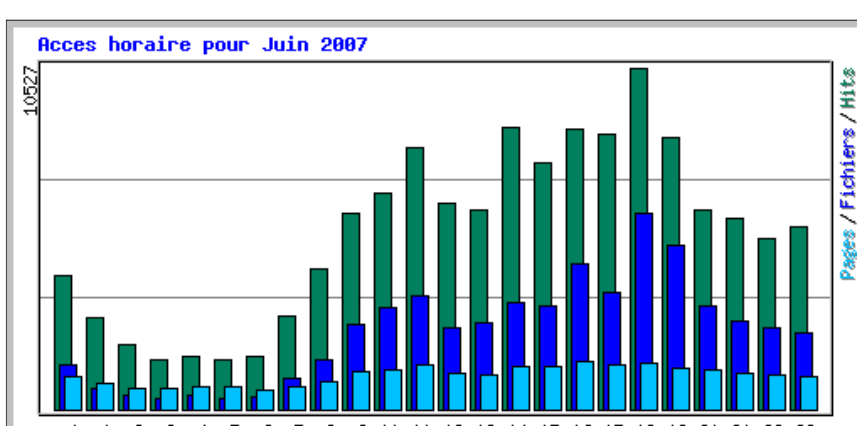

#	Hits	Fichiers	Ko	Pays
1	88411 (67.46%)	40519 (70.77%)	1122372 (67.08%)	France
2	14017 (10.70%)	5627 (9.83%)	326077 (19.49%)	Etats Unis
3	8302 (6.33%)	3534 (6.17%)	75767 (4.53%)	Belgique
4	5142 (3.92%)	1957 (3.41%)	26562 (1.59%)	Suisse
5	3958 (3.02%)	2452 (4.29%)	28358 (1.69%)	Canada
6	2468 (1.88%)	1624 (2.84%)	26124 (1.56%)	Non-resolu/Inconnu
7	1849 (1.41%)	239 (0.42%)	1133 (0.07%)	Russie
8	1025 (0.78%)	848 (1.48%)	20934 (1.25%)	Maroc
9	902 (0.69%)	350 (0.61%)	9168 (0.55%)	Algerie
10	707 (0.54%)	4 (0.01%)	213 (0.01%)	Corée (Sud)
11	351 (0.27%)	32 (0.06%)	863 (0.05%)	Suede
12	343 (0.26%)	0 (0.00%)	104 (0.01%)	Oman
13	299 (0.23%)	154 (0.27%)	3512 (0.21%)	Allemagne
14	267 (0.20%)	4 (0.01%)	210 (0.01%)	Japon
15	228 (0.17%)	163 (0.28%)	1373 (0.08%)	Luxembourg
16	216 (0.16%)	115 (0.20%)	740 (0.04%)	Gabon
17	179 (0.14%)	110 (0.19%)	940 (0.06%)	Italie
18	178 (0.14%)	99 (0.17%)	6222 (0.37%)	Grande Bretagne (UK)
19	149 (0.11%)	67 (0.12%)	1288 (0.08%)	Espagne
20	143 (0.11%)	45 (0.08%)	824 (0.05%)	Pays Bas
21	132 (0.10%)	107 (0.19%)	1992 (0.12%)	Republique Tchèque
22	124 (0.09%)	40 (0.07%)	409 (0.02%)	Pologne
23	113 (0.09%)	35 (0.06%)	2225 (0.13%)	Senegal
24	94 (0.07%)	17 (0.03%)	724 (0.04%)	Roumanie
25	93 (0.07%)	16 (0.03%)	617 (0.04%)	Bresil
26	88 (0.07%)	7 (0.01%)	40 (0.00%)	Chine
27	71 (0.05%)	3 (0.01%)	70 (0.00%)	Taiwan
28	66 (0.05%)	33 (0.06%)	569 (0.03%)	Tunisie
29	65 (0.05%)	63 (0.11%)	1856 (0.11%)	Cote D'Ivoire
30	54 (0.04%)	37 (0.06%)	342 (0.02%)	Bulgarie