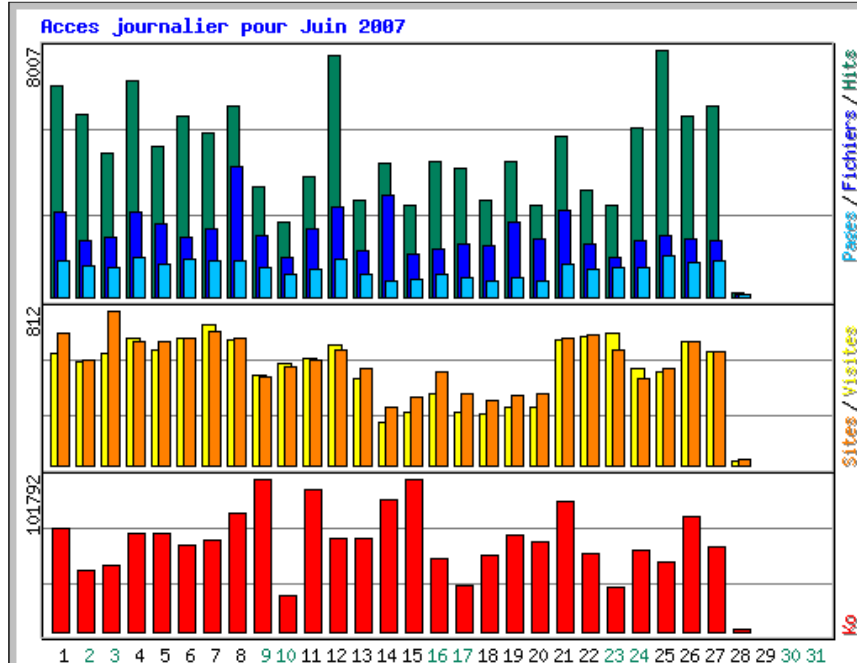

Statistiques d'accès à alexis.vinceneux.free.fr

Mois	Moyenne journalière					Totaux mensuels				
	Hits	Fichiers	Pages	Visites	Sites	Ko	Visites	Pages	Fichiers	Hits
Jun 2007	4680	2044	904	499	8203	1673081	13977	25324	57254	131056
Mai 2007	6124	2142	882	403	7723	1519808	12496	27367	66412	189847
Avr 2007	5153	2373	818	332	5537	1401033	9982	24558	71213	154594
Mar 2007	4658	2062	745	320	6220	1573301	9928	23100	63950	144401
Fev 2007	5147	2068	883	412	6482	1469725	11551	24730	57908	144121
Jan 2007	3663	1496	674	349	6546	1283019	10823	20903	46387	113571
Dec 2006	3203	1208	766	409	5601	1089058	12698	23746	37469	99298
Nov 2006	3808	1530	895	452	6750	1487493	13570	26873	45906	114240
Oct 2006	3758	1983	773	360	6299	2010031	11166	23978	61501	116522
Sep 2006	2736	1582	606	280	5280	1309023	8429	18209	47462	82084
Aou 2006	2653	1768	1152	375	5438	1283396	11636	35723	54819	82254
Juil 2006	2290	1250	554	276	4140	1072121	8558	17201	38754	71004
Totaux						17171089	134814	291712	649035	1442992

Statistiques d'accès à alexis.vinceneux.free.fr