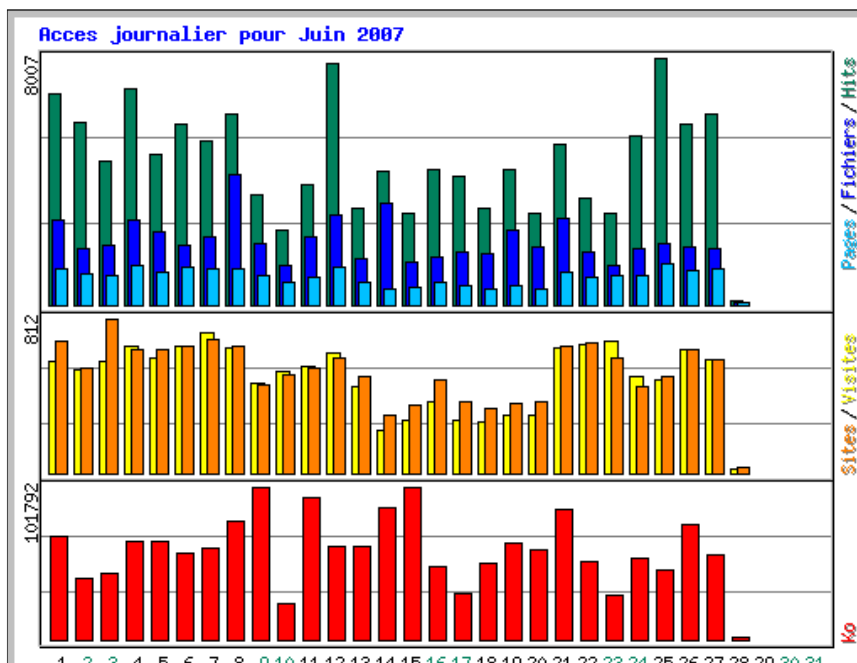

#	Hits	Fichiers	Ko	Pays
1	88411 (67.46%)	40519 (70.77%)	1122372 (67.08%)	France
2	14017 (10.70%)	5627 (9.83%)	326077 (19.49%)	Etats Unis
3	8302 (6.33%)	3534 (6.17%)	75767 (4.53%)	Belgique
4	5142 (3.92%)	1957 (3.41%)	26562 (1.59%)	Suisse
5	3958 (3.02%)	2452 (4.29%)	28358 (1.69%)	Canada
6	2468 (1.88%)	1624 (2.84%)	26124 (1.56%)	Non-resolu/Inconnu
7	1849 (1.41%)	239 (0.42%)	1133 (0.07%)	Russie
8	1025 (0.78%)	848 (1.48%)	20934 (1.25%)	Maroc
9	902 (0.69%)	350 (0.61%)	9168 (0.55%)	Algerie
10	707 (0.54%)	4 (0.01%)	213 (0.01%)	Corée (Sud)
11	351 (0.27%)	32 (0.06%)	863 (0.05%)	Suede
12	343 (0.26%)	0 (0.00%)	104 (0.01%)	Oman
13	299 (0.23%)	154 (0.27%)	3512 (0.21%)	Allemagne
14	267 (0.20%)	4 (0.01%)	210 (0.01%)	Japon
15	228 (0.17%)	163 (0.28%)	1373 (0.08%)	Luxembourg
16	216 (0.16%)	115 (0.20%)	740 (0.04%)	Gabon
17	179 (0.14%)	110 (0.19%)	940 (0.06%)	Italie
18	178 (0.14%)	99 (0.17%)	6222 (0.37%)	Grande Bretagne (UK)
19	149 (0.11%)	67 (0.12%)	1288 (0.08%)	Espagne
20	143 (0.11%)	45 (0.08%)	824 (0.05%)	Pays Bas
21	132 (0.10%)	107 (0.19%)	1992 (0.12%)	Republique Tchèque
22	124 (0.09%)	40 (0.07%)	409 (0.02%)	Pologne
23	113 (0.09%)	35 (0.06%)	2225 (0.13%)	Senegal
24	94 (0.07%)	17 (0.03%)	724 (0.04%)	Roumanie
25	93 (0.07%)	16 (0.03%)	617 (0.04%)	Bresil
26	88 (0.07%)	7 (0.01%)	40 (0.00%)	Chine
27	71 (0.05%)	3 (0.01%)	70 (0.00%)	Taiwan
28	66 (0.05%)	33 (0.06%)	569 (0.03%)	Tunisie
29	65 (0.05%)	63 (0.11%)	1856 (0.11%)	Cote D'Ivoire
30	54 (0.04%)	37 (0.06%)	342 (0.02%)	Bulgarie