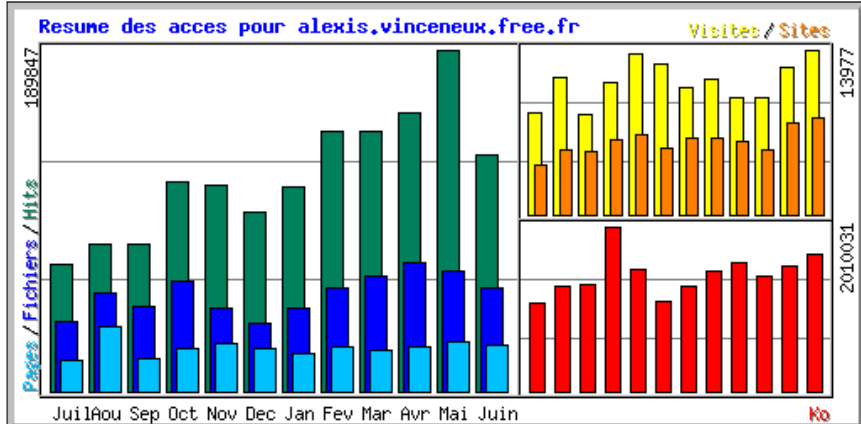

Statistiques d'accès à alexis.vinceneux.free.fr

Mois	Moyenne journalière					Totaux mensuels				
	Hits	Fichiers	Pages	Visites	Sites	Ko	Visites	Pages	Fichiers	Hits
Jun 2007	4680	2044	904	499	8203	1673081	13977	25324	57254	131056
Mai 2007	6124	2142	882	403	7723	1519808	12496	27367	66412	189847
Avr 2007	5153	2373	818	332	5537	1401033	9982	24558	71213	154594
Mar 2007	4658	2062	745	320	6220	1573301	9928	23100	63950	144401
Fev 2007	5147	2068	883	412	6482	1469725	11551	24730	57908	144121
Jan 2007	3663	1496	674	349	6546	1283019	10823	20903	46387	113571
Dec 2006	3203	1208	766	409	5601	1089058	12698	23746	37469	99298
Nov 2006	3808	1530	895	452	6750	1487493	13570	26873	45906	114240
Oct 2006	3758	1983	773	360	6299	2010031	11166	23978	61501	116522
Sep 2006	2736	1582	606	280	5280	1309023	8429	18209	47462	82084
Aou 2006	2653	1768	1152	375	5438	1283396	11636	35723	54819	82254
Juil 2006	2290	1250	554	276	4140	1072121	8558	17201	38754	71004
Totaux						17171089	134814	291712	649035	1442992