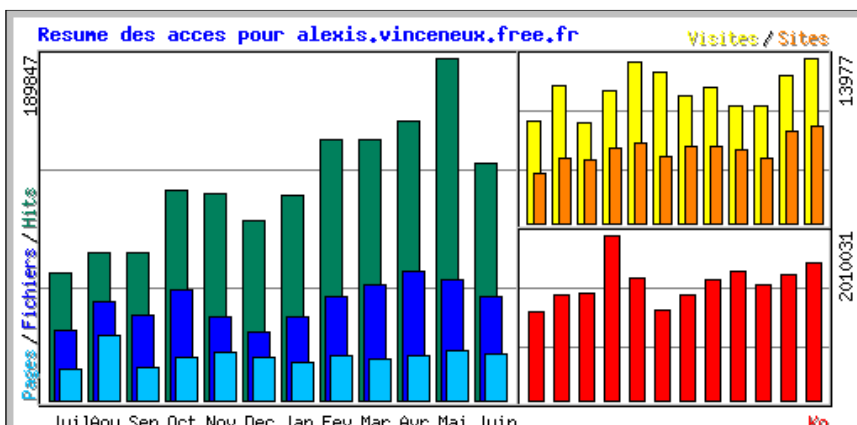

Statistiques d'accès à alexis.vinceneux.free.fr

Mois	Moyenne journalière					Totaux mensuels				
	Hits	Fichiers	Pages	Visites	Sites	Ko	Visites	Pages	Fichiers	Hits
Jun 2007	4680	2044	904	499	8203	1673081	13977	25324	57254	131056
Mai 2007	6124	2142	882	403	7723	1519808	12496	27367	66412	189847
Avr 2007	5153	2373	818	332	5537	1401033	9982	24558	71213	154594
Mar 2007	4658	2062	745	320	6220	1573301	9928	23100	63950	144401
Fev 2007	5147	2068	883	412	6482	1469725	11551	24730	57908	144121
Jan 2007	3663	1496	674	349	6546	1283019	10823	20903	46387	113571
Dec 2006	3203	1208	766	409	5601	1089058	12698	23746	37469	99298
Nov 2006	3808	1530	895	452	6750	1487493	13570	26873	45906	114240
Oct 2006	3758	1983	773	360	6299	2010031	11166	23978	61501	116522
Sep 2006	2736	1582	606	280	5280	1309023	8429	18209	47462	82084
Aou 2006	2653	1768	1152	375	5438	1283396	11636	35723	54819	82254
Juil 2006	2290	1250	554	276	4140	1072121	8558	17201	38754	71004
Totaux						17171089	134814	291712	649035	1442992