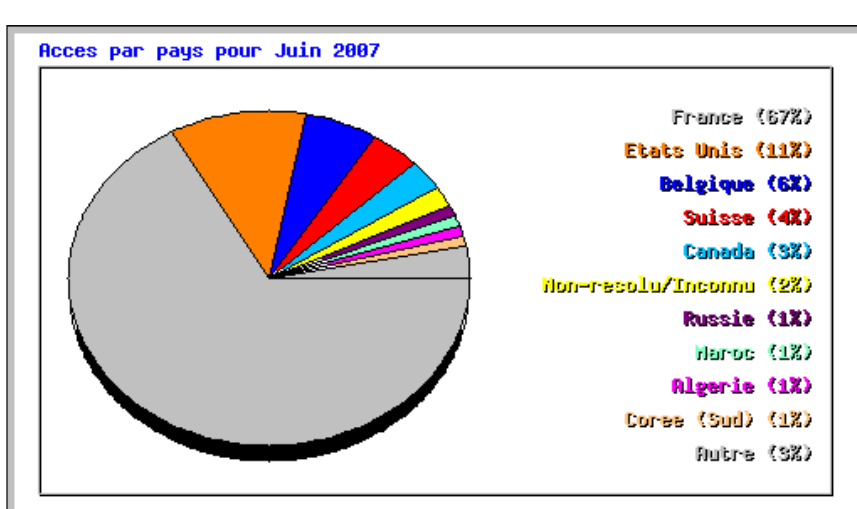

#	Hits	Fichiers	Ko	Pays
1	88411 (67.46%)	40519 (70.77%)	1122372 (67.08%)	France
2	14017 (10.70%)	5627 (9.83%)	326077 (19.49%)	Etats Unis
3	8302 (6.33%)	3534 (6.17%)	75767 (4.53%)	Belgique
4	5142 (3.92%)	1957 (3.41%)	26562 (1.59%)	Suisse
5	3958 (3.02%)	2452 (4.29%)	28358 (1.69%)	Canada
6	2468 (1.88%)	1624 (2.84%)	26124 (1.56%)	Non-resolu/Inconnu
7	1849 (1.41%)	239 (0.42%)	1133 (0.07%)	Russie
8	1025 (0.78%)	848 (1.48%)	20934 (1.25%)	Maroc
9	902 (0.69%)	350 (0.61%)	9168 (0.55%)	Algerie
10	707 (0.54%)	4 (0.01%)	213 (0.01%)	Corée (Sud)
11	351 (0.27%)	32 (0.06%)	863 (0.05%)	Suede
12	343 (0.26%)	0 (0.00%)	104 (0.01%)	Oman
13	299 (0.23%)	154 (0.27%)	3512 (0.21%)	Allemagne
14	267 (0.20%)	4 (0.01%)	210 (0.01%)	Japon
15	228 (0.17%)	163 (0.28%)	1373 (0.08%)	Luxembourg
16	216 (0.16%)	115 (0.20%)	740 (0.04%)	Gabon
17	179 (0.14%)	110 (0.19%)	940 (0.06%)	Italie
18	178 (0.14%)	99 (0.17%)	6222 (0.37%)	Grande Bretagne (UK)
19	149 (0.11%)	67 (0.12%)	1288 (0.08%)	Espagne
20	143 (0.11%)	45 (0.08%)	824 (0.05%)	Pays Bas
21	132 (0.10%)	107 (0.19%)	1992 (0.12%)	Republique Tchèque
22	124 (0.09%)	40 (0.07%)	409 (0.02%)	Pologne
23	113 (0.09%)	35 (0.06%)	2225 (0.13%)	Senegal
24	94 (0.07%)	17 (0.03%)	724 (0.04%)	Roumanie
25	93 (0.07%)	16 (0.03%)	617 (0.04%)	Bresil
26	88 (0.07%)	7 (0.01%)	40 (0.00%)	Chine
27	71 (0.05%)	3 (0.01%)	70 (0.00%)	Taiwan
28	66 (0.05%)	33 (0.06%)	569 (0.03%)	Tunisie
29	65 (0.05%)	63 (0.11%)	1856 (0.11%)	Cote D'Ivoire
30	54 (0.04%)	37 (0.06%)	342 (0.02%)	Bulgarie